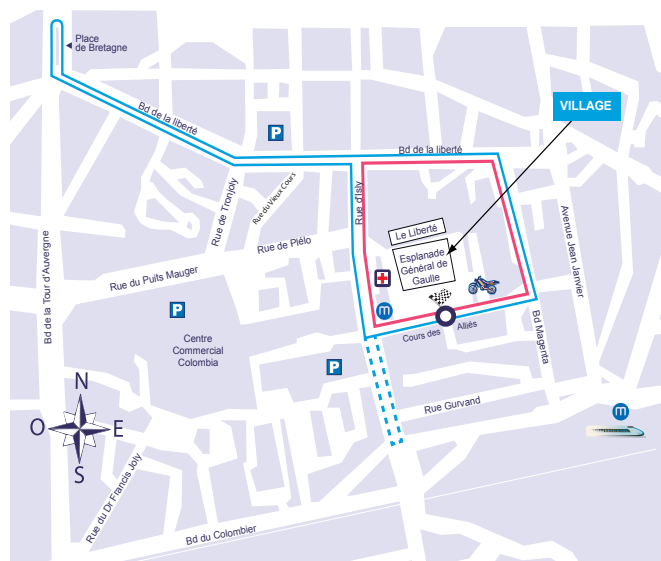

INFOS PRATIQUES

LE LIEU

Esplanade Général de Gaulle / Centre-Ville
À deux pas de la gare SNCF / Métro Charles de Gaulle
Accès bus : 3 / 8 / 12 / 34 / 55 / 56, arrêt Charles de Gaulle

LES INDISPENSABLES

- > Port du casque obligatoire
- > Protections recommandées
- > Certificat médical obligatoire pour les compétiteurs non licenciés
- > Autorisation parentale obligatoire pour les mineurs

LE ROLLER À RENNES

- > Cercle Paul Bert Ginguené / www.cpbroller.com
- Cours de roller (toutes disciplines) pour adultes et enfants
- Stages Initiation / Perfectionnement
- > Rennes Rollers / www.rennesrollers.fr
- Randonnée roller le jeudi soir

RESTAURATION

Restauration rapide (formule à 6 €) / Buvette sur place tout le week-end

VESTIAIRE

Samedi : 14h - 22h30 / Dimanche : 8h - 18h (Gratuité tout le week-end)

HÔTEL PARTENAIRE BRIT HÔTEL RENNES LE CASTEL ***

Single B&B : 37 € / Twin B&B : 43 € (Tarifs négociés / Code Promo : RSR2017)
260 rue de Châteaugiron à Rennes
Contact : 02.99.51.73.74 - Résa en ligne : hotel-rennes-castel.brithotel.fr/

VILLAGE PARTENAIRES / EXPOSANTS

Retrouvez nos partenaires / exposants sur le village.

INFOS et INSCRIPTIONS

Cercle Paul Bert : 02.99.27.66.73
www.rennessurroulettes.com
www.facebook.com/rennessurroulettes

PLAN DU SITE