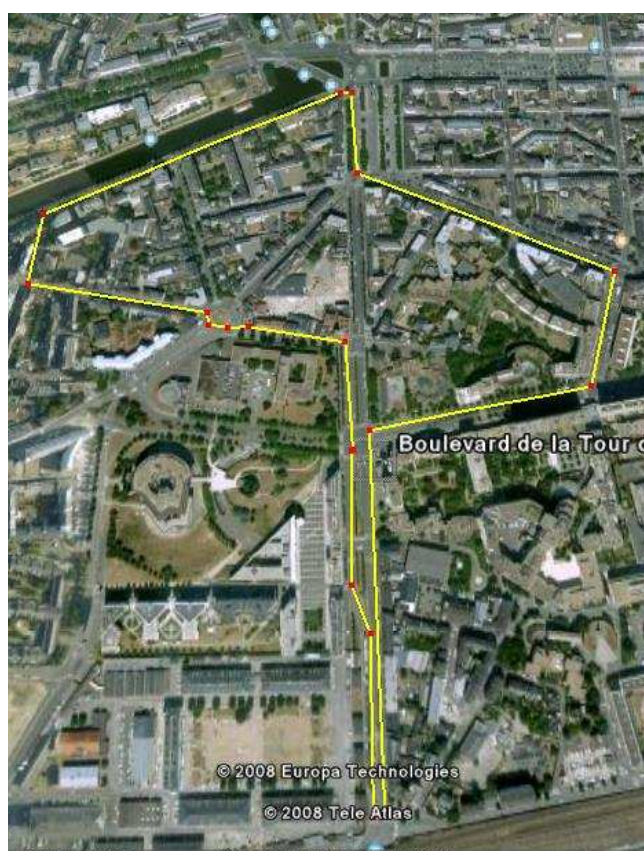

VITESSE AUTORISÉE, 60 km/h en centre-ville !!!

Unique étape française de la **WORLD INLINE CUP 08** (Coupe du Monde de Roller Vitesse).

Orchestrée par le Cerclé Paul Bert, la Ville de Rennes et les Supermarchés Champion, Rennes sur Roulettes sera une nouvelle fois la « **Rennes** » des classiques du circuit mondial de roller vitesse avec l'accueil de l'élite internationale aux portes de la Bretagne.

Venez encourager ces athlètes de haut niveau affichant 40km de moyenne au compteur.

Après la Suisse et les Pays-Bas, avant de s'envoler pour la Corée, Rennes accueillera la **4^{ème} étape de la World Inline Cup 2008***, le **Dimanche 25 mai** dès 13.30 avec le **Marathon International Féminin** suivi à 15.30 du **Marathon International Masculin des Supermarchés Champion**.

Sur un circuit en centre-ville de 2.7 km arpentant le Bd de la Tour d'Auvergne, le Bd de la Liberté, longeant la vilaine, 16 tours (43.2 km) seront nécessaires aux femmes pour connaître le successeur de l'allemande Jana Gegner, vainqueur en 2007. Le suisse, Roger Schneider, connaîtra quant à lui son successeur au bout de 51.3 km (19 tours) à chahés !!!

Même parcours, même distance, à chacun son résultat !!!

* Coupe du Monde de Roller Vitesse

WORLD WIDE SERIES

CIRCUIT COUPE DU MONDE 08

Only two trips to Asia in 2008.

Schedule 2008

April 2008

19th WIC Zugersee (SUI)