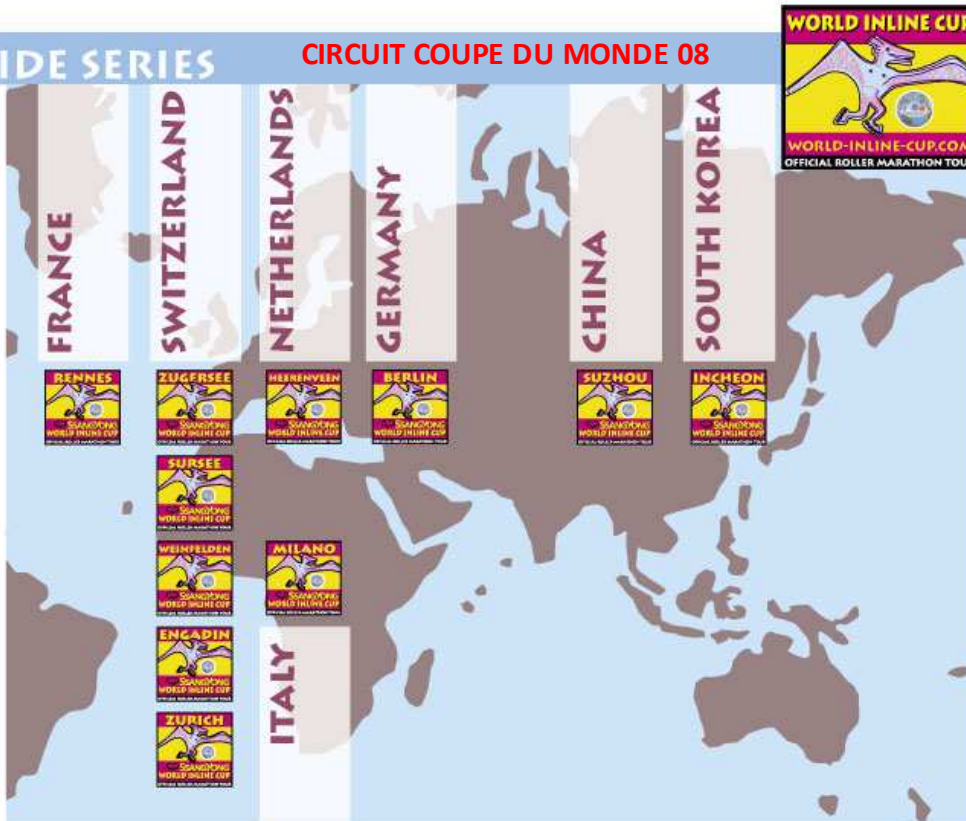

WORLD WIDE SERIES

CIRCUIT COUPE DU MONDE 08

Only two trips to Asia in 2008.

Schedule 2008

April 2008

19th WIC Zugersee (SUI)

Mai 2008

3rd WIC Sursee (SUI)
17th WIC Heerenveen (NED)
25th WIC Rennes (FRA)
31st WIC Milano (ITA)

June 2008

8th WIC Incheon (KOR)
21st WIC Weinfelden (SUI)
28th WIC Engadin (SUI)

July 2008

5th SIC Einsiedeln (SUI)
13th WIC Suzhou (CHN)
20th European
26th Championships (GER)

August 2008

3rd WIC Zurich (SUI)
9th WIC Biel (SUI)
23rd Netherlands C1 (NED)
24th XRace Berlin C1 (GER)

September 2008

4th World
12th Championships (ESP)
27th WIC Berlin (GER)

changes possible.

CIRCUIT COUPE DE FRANCE 08