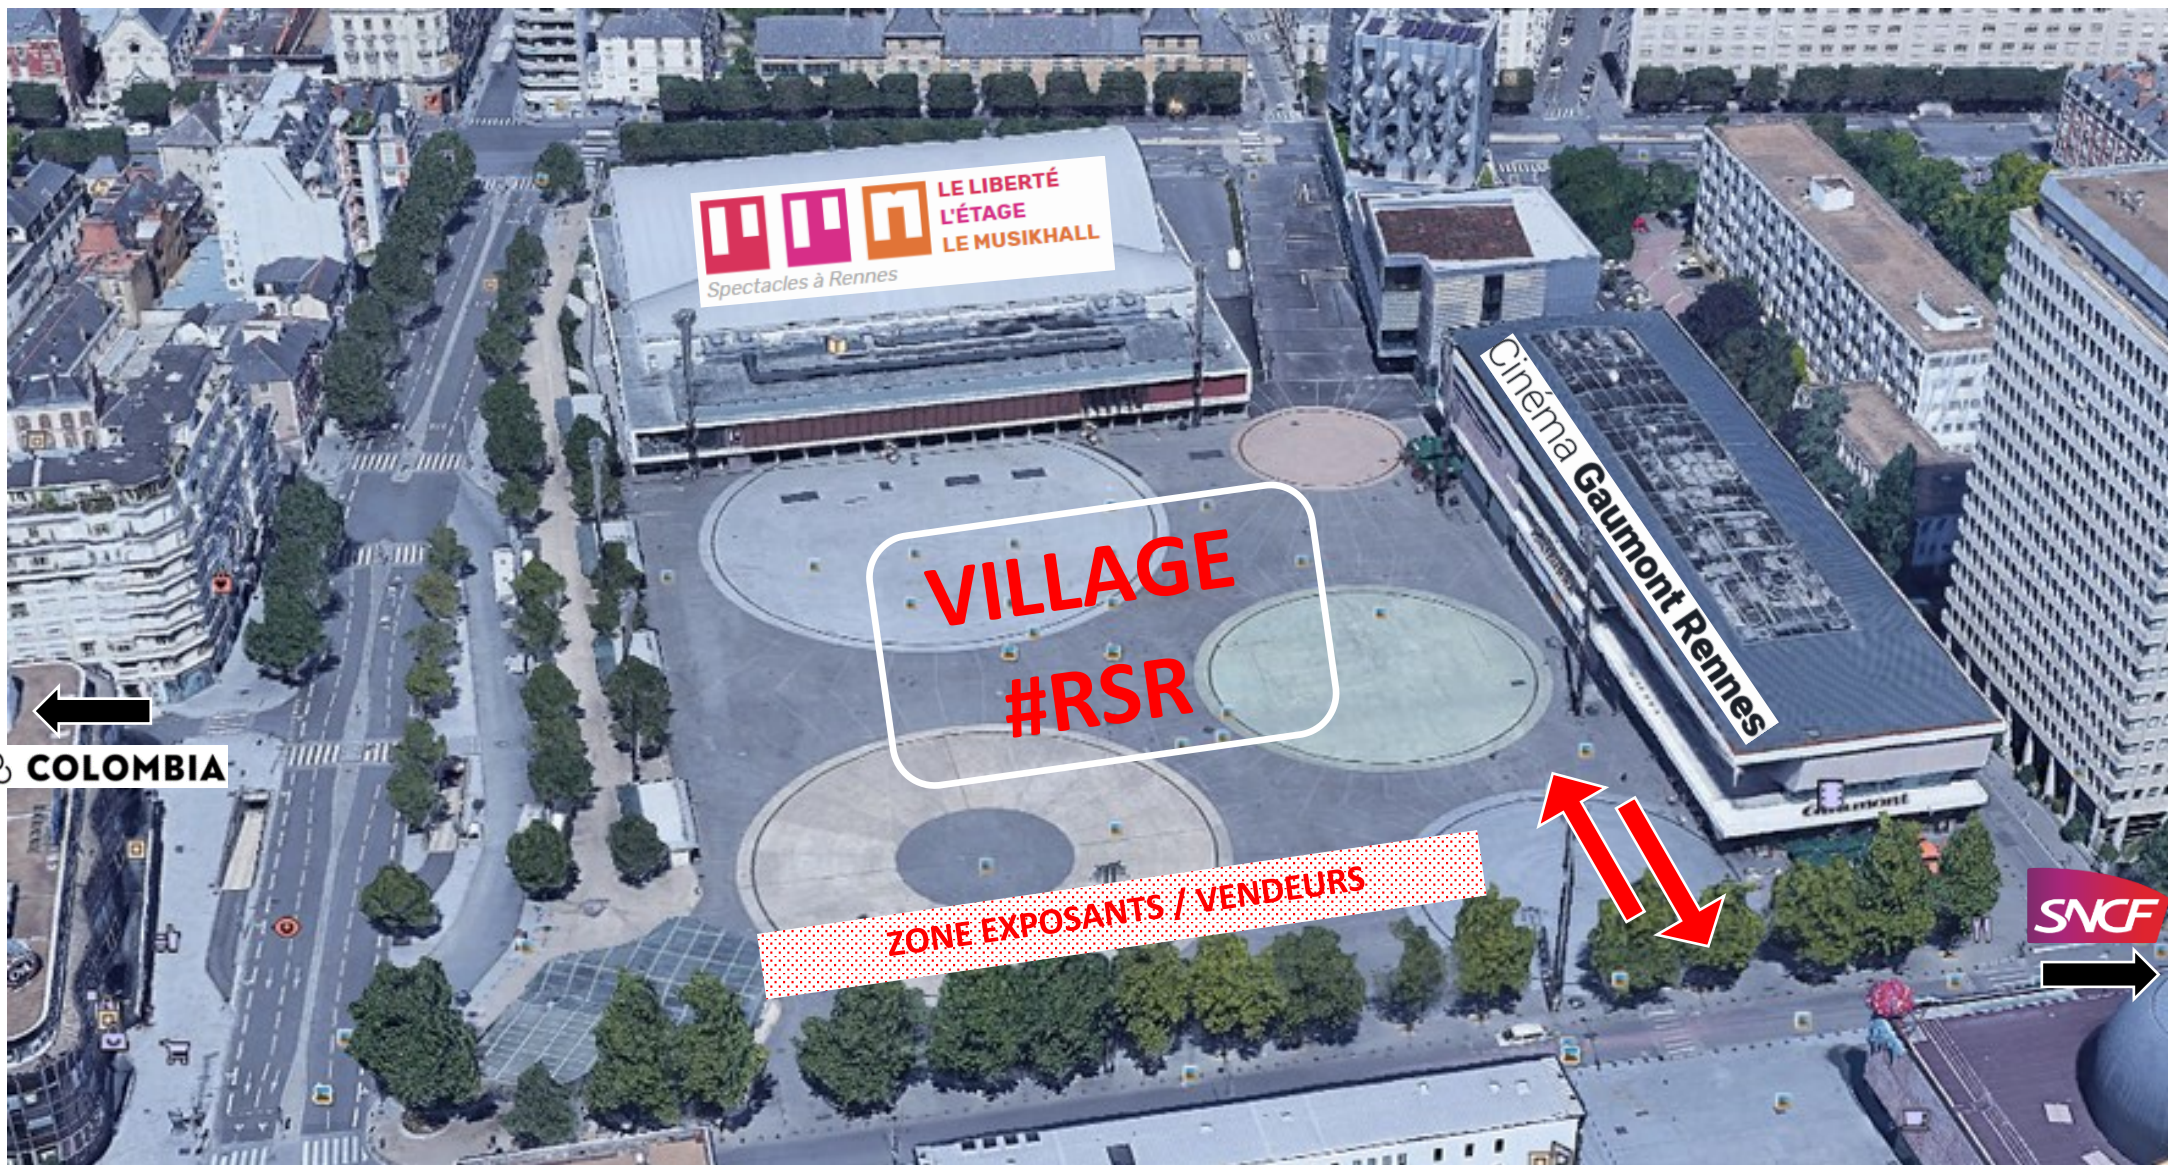

## EMPLACEMENT ESPACE EXPOSANTS / VENDEURS - VILLAGE DE RENNES SUR ROULETTES

L'espace exposants/vendeurs se situe au sud de l'esplanade Général de Gaulle (place forte du centre-ville rennais) faisant face à toutes les animations & compétitions du village de Rennes sur Roulettes. Il est au coeur des flux participants/public entre le village et le cours des alliés, zone de départ/arrivée des courses et randonnées.